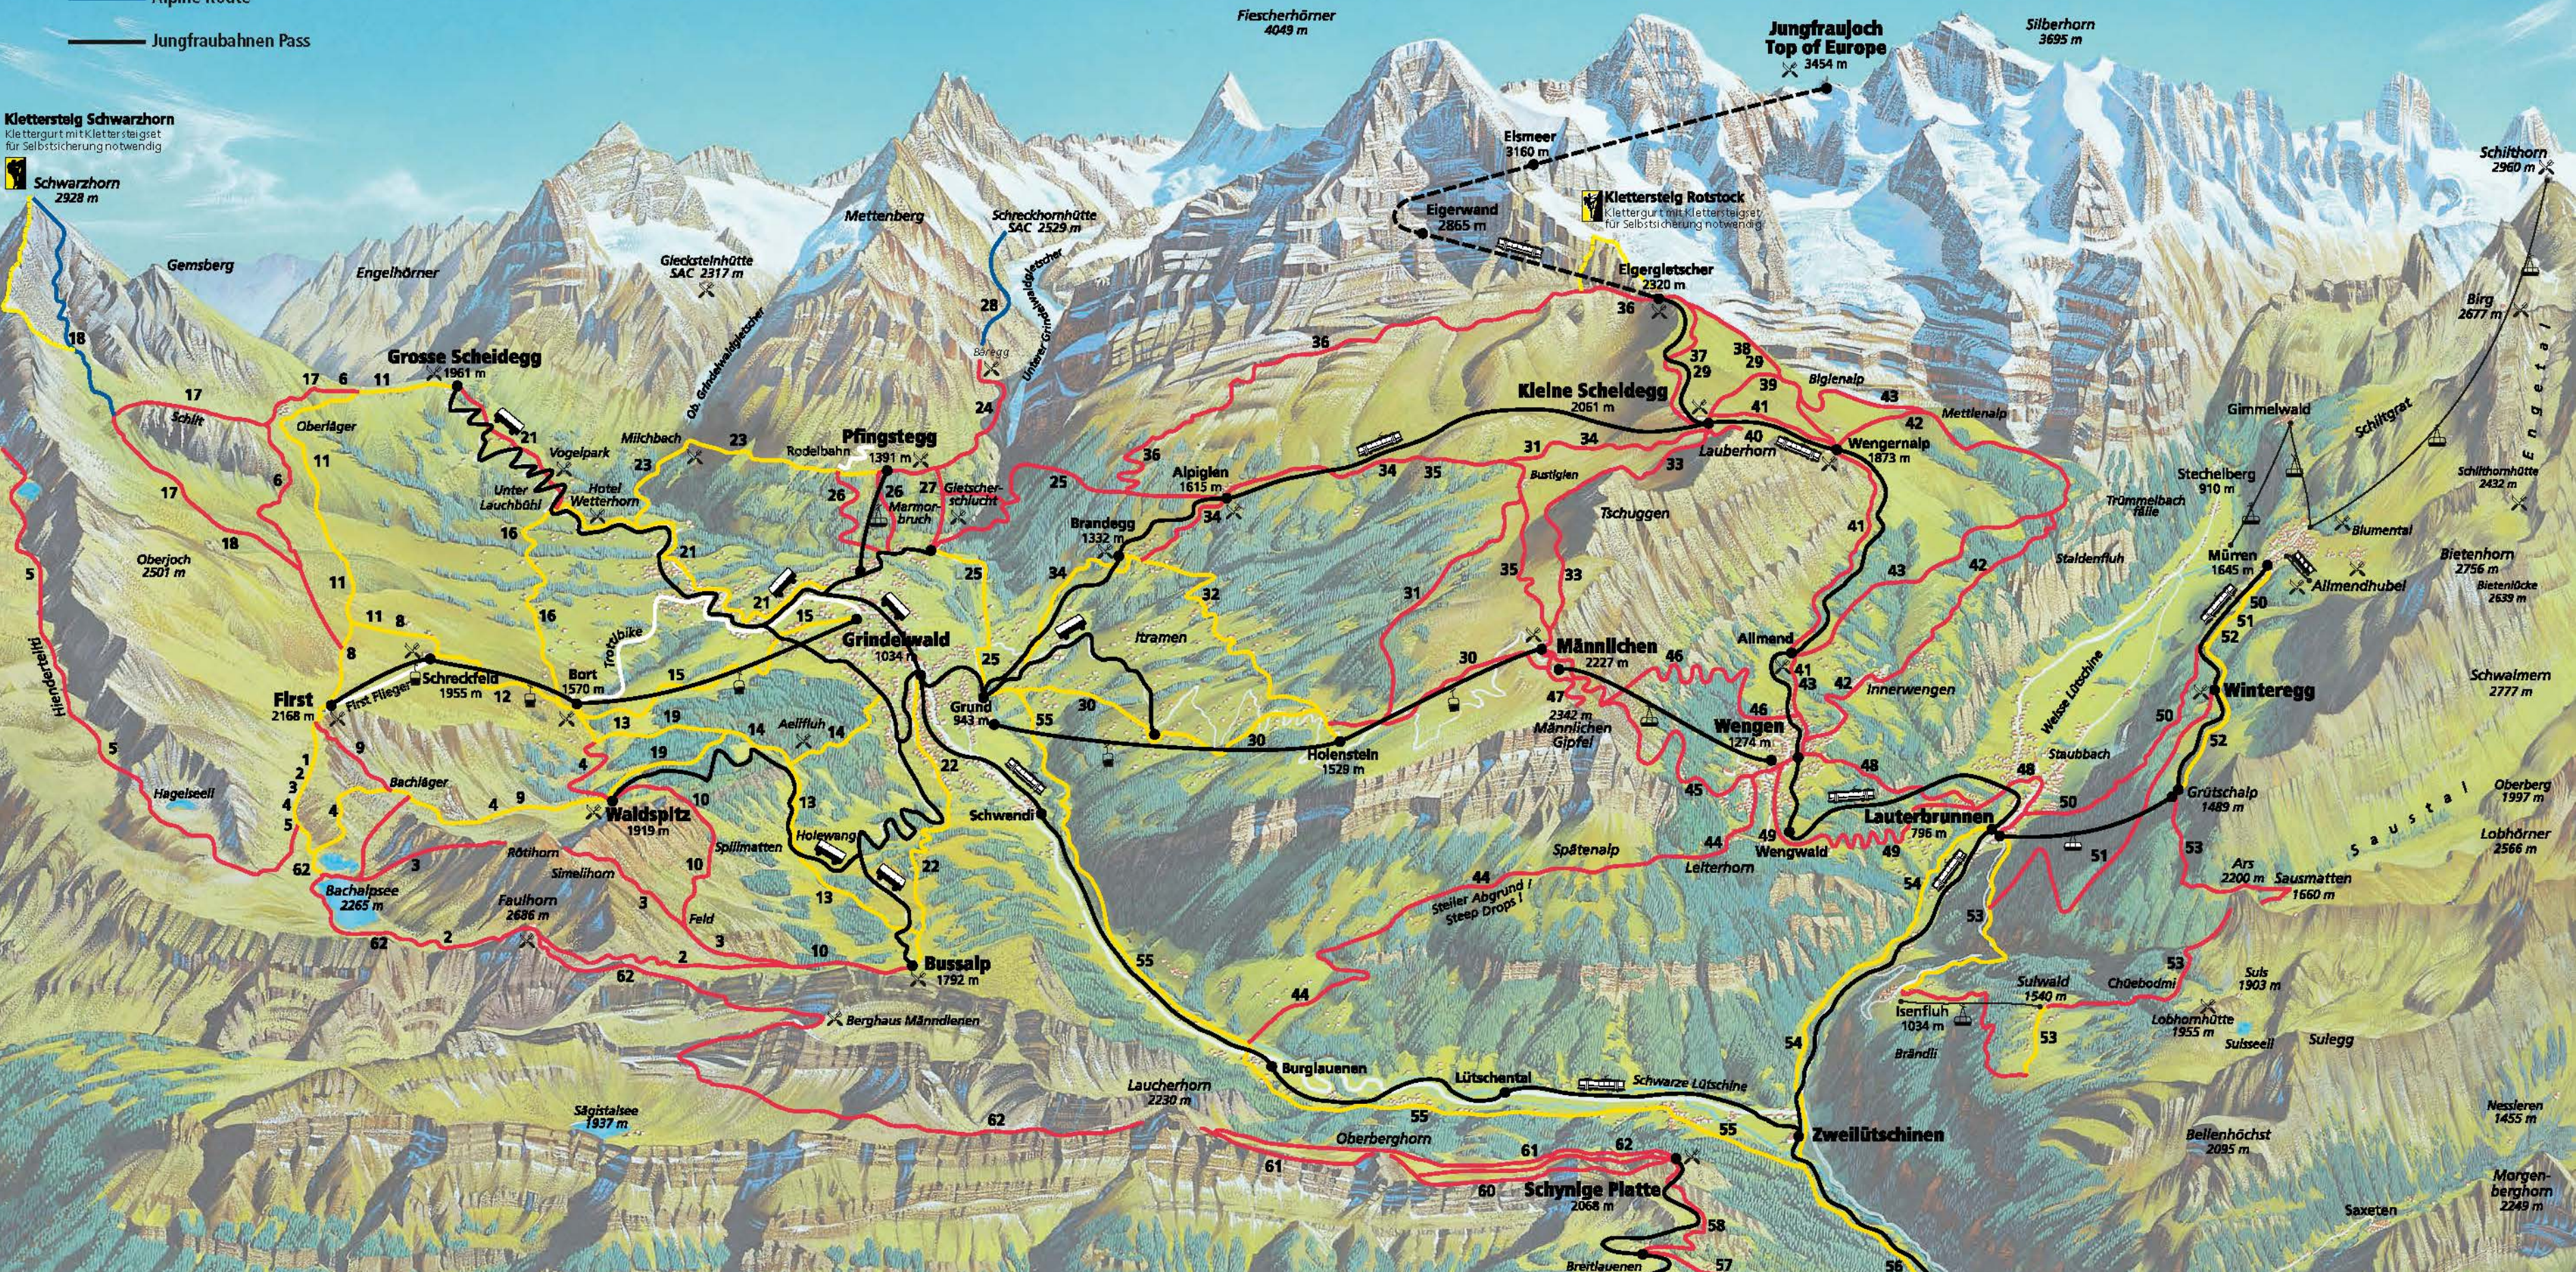

-  Wanderweg
-  Sentier pédestre
Walk
-  Bergweg
-  Itinéraire de montagne
Mountain walk
-  Alpine Route
-  Jungfraubahnen Pass

Wetterhorn 3701 m Schreckhorn 4078 m Finsteraarhorn 4274 m Eiger 3970 m Mönch 4107 m Jungfrau 4158 m Ebneflüh 3960 m Mitterhorn 3895 m Grosshorn 3762 m Breithorn 3782 m

Fiescherhörner 4049 m

Jungfraujoch
Top of Europe
3454 m

Silberhorn 3695 m

Klettersteig Schwarzhorn
Klettergurt mit Klettersteigset
für Selbstsicherung notwendig

Schwarzhorn
2928 m

Klettersteig Rotstock
Klettergurt mit Klettersteigset
für Selbstsicherung notwendig

Morgenberghorn 2249 m